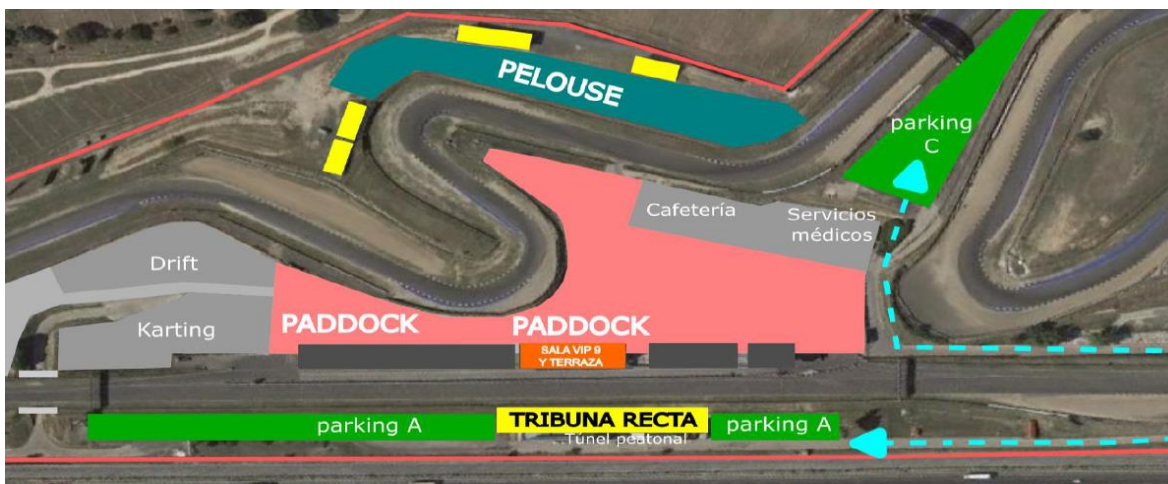

### INFORMACIÓN DE PRECIOS ENTRADAS VÍA WEB

INCIDENCIAS: Whatsapp 624 61 43 07 y motorticket@jarama.org

HORARIOS			
Aceso al Circuito y aparcamientos	de 9 a 17:00 horas		
Apertura de Salas y terraza	de 9:30 a 17:00 horas		
Actividad en pista	de 10 a 17:00 horas		
TIPO DE ENTRADAS	PRECIO TOTAL (GASTOS DE GESTIÓN E IVA INCLUIDOS)	APARCAMIENTO	
PADDOCK *			
desde lunes 1 de julio hasta domingo 8 de septiembre			
ADULTO: desde 15 años inclusive	11 €	* Acceso a <b>PARKING A y C</b> por Urbanización Ciudalcampo (salida 28 de A-1)	
MENOR: hasta 14 años inclusive	0 €		
SOCIO RACE	10 €		
desde lunes 9 de septiembre			
ADULTO: desde 15 años inclusive	14 €		
MENOR: hasta 14 años inclusive	0 €		
SOCIO RACE	13 €		
SALA VIP 9 y TERRAZA *			
desde lunes 1 de julio hasta domingo 8 de septiembre			
ADULTO: desde 15 años inclusive	18 €	* Acceso a <b>PARKING A y C</b> por Urbanización Ciudalcampo (salida 28 de A-1)	
MENOR: hasta 14 años inclusive	0 €		
SOCIO RACE	17 €		
desde lunes 9 de septiembre			
ADULTO: desde 15 años inclusive	20 €		
MENOR: hasta 14 años inclusive	0 €		
SOCIO RACE	19 €		

TERRAZA

SALA VIP 9

VISTA DESDE TERRAZA SALA VIP 9

**\*En la prueba del CRT 3, MBC y Open EasyRace, con cualquiera de las entradas se puede acceder a la pelouse, tribunas exteriores y paddock, hasta completar aforos.**

**\*\*El acceso a los aparcamientos A y C, se realizará en función de las necesidades y desarrollo de entrada de vehículos. Tenga preparada la entrada para mostrarla y siga las instrucciones del personal de control de accesos. No está permitido el aparcamiento en los viales de la urbanización.**

**PLANO DE ACCESOS APARCAMIENTOS INTERIORES**  
 Por urbanización Ciudadcampo  
 Salida 28 de la A1