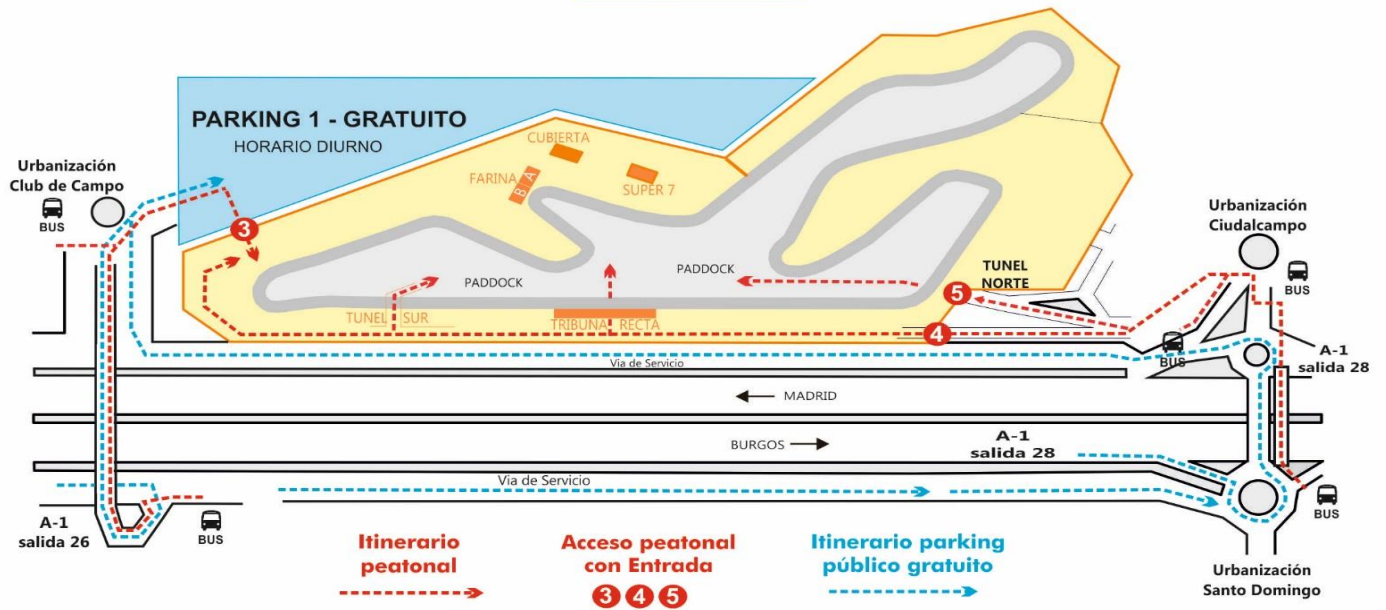

RACE READY  
 IBERIAN HISTORIC RACING

INFORMACION LINEAS DE AUTOBUSES  
<https://www.crtm.es/tu-transporte-publico/autobuses-interurbanos/lineas.aspx>

CÓDIGO PARADA	DENOMINACIÓN	LÍNEAS							DISTANCIA DESDE PARADA A ACCESOS		
		166	171	191	193	194	195	196	199	DISTANCIA	ACCESO
6700	CTRA. A1 - CIRCUITO DEL JARAMA		SI	SI	SI	SI	SI	SI		500 m	PARKING A - ACCESO 3
6720	CTRA. A1 - CIRCUITO DEL JARAMA		SI	SI	SI	SI	SI	SI	SI	300 m	PARKING A - ACCESO 3
15608	PZA. ANTONIO CABEZÓN - URB. CLUB DE CAMPO	SI								250 m	PARKING A - ACCESO 3
6701	CTRA. A1 - URB. CIUDALCAMPO	SI		SI	SI	SI	SI	SI		1000 m	TÚNEL NORTE
12841	PZA. LA FUENTE - URB. CIUDALCAMPO		SI							750 m	TÚNEL NORTE
6719	CTRA. A1 - URB. CIUDALCAMPO	SI	SI	SI	SI	SI	SI	SI	SI	750 m	TÚNEL NORTE
17944	Pº CIRCUITO - PZA. ANDRÉS SCHEZ. CABELLO		SI							650 m	TÚNEL NORTE
6718	AV. GUADALIX - CENTRO DE SALUD		SI							1250 m	TÚNEL NORTE