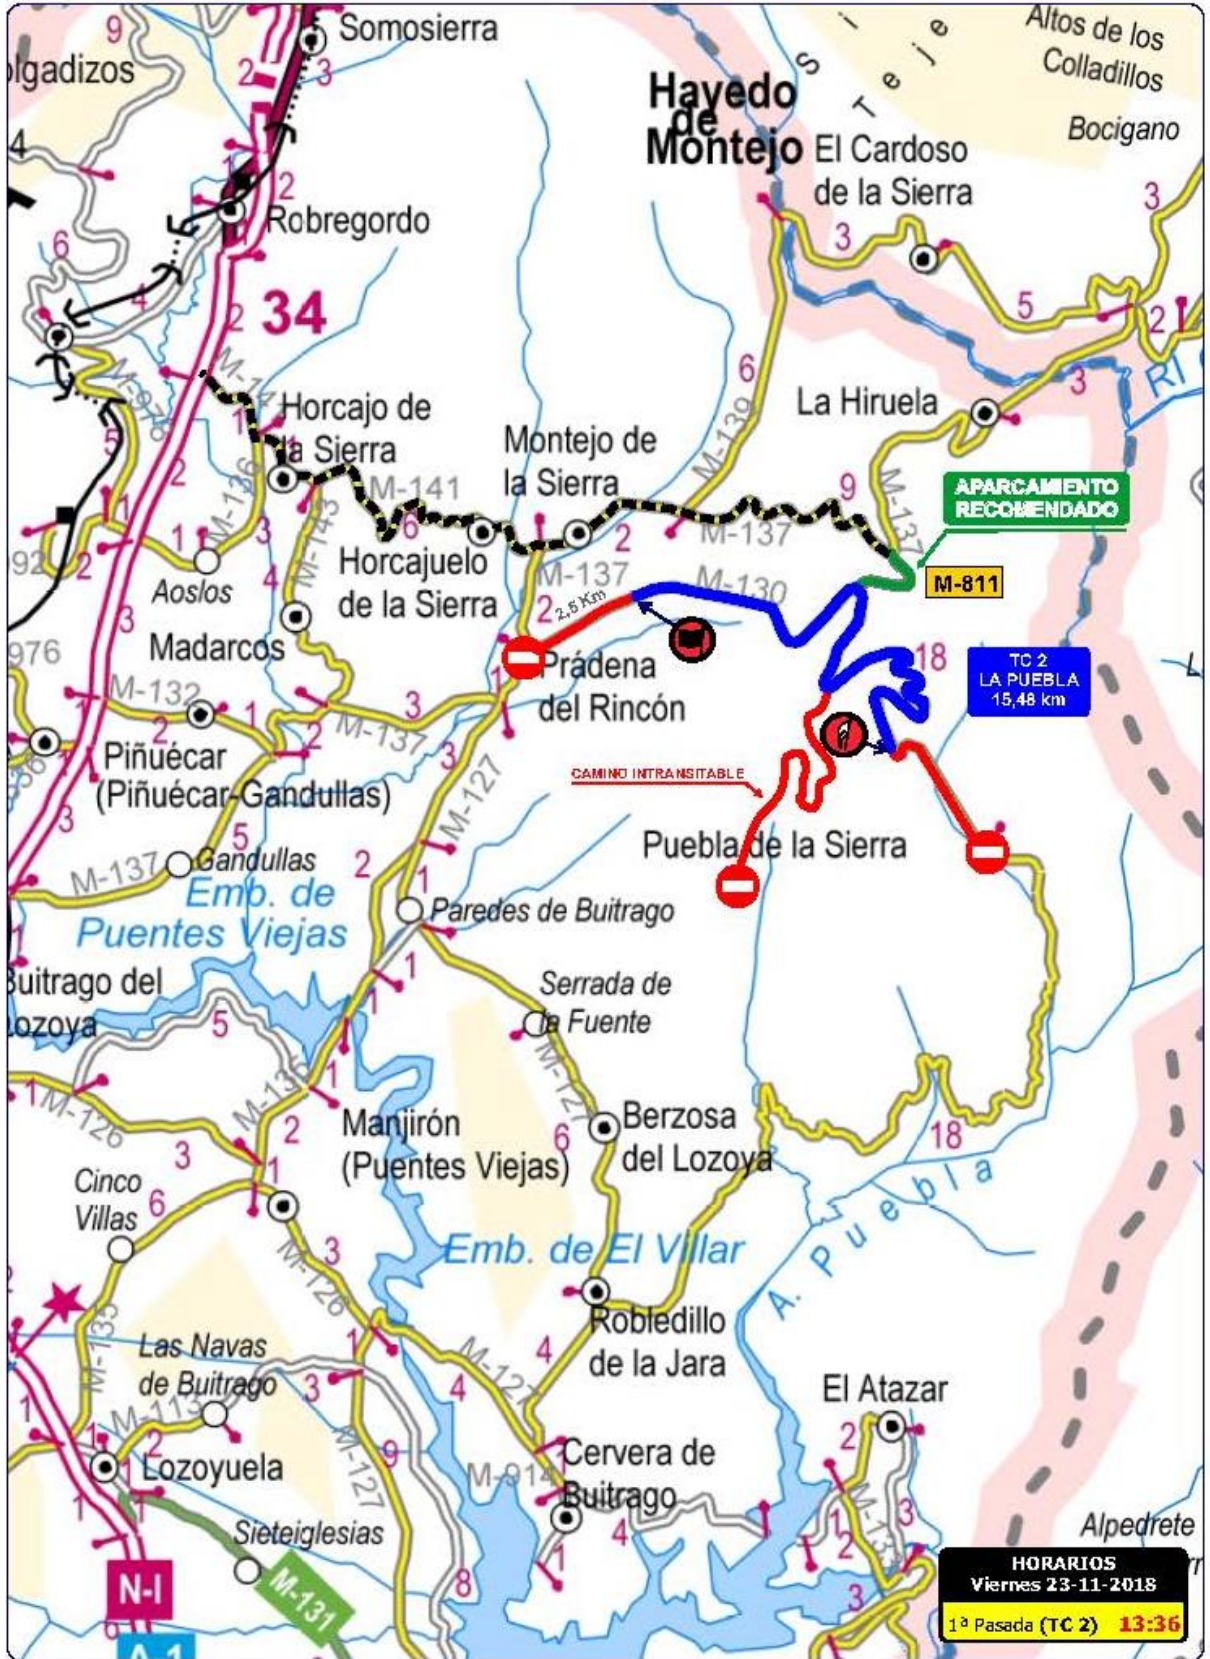

TC 2 PUERTO DE LA PUEBLA (15,48 km)

Comunidad de Madrid

HORARIOS
 Viernes 23-11-2018
 1ª Pasada (TC 2) 13:36