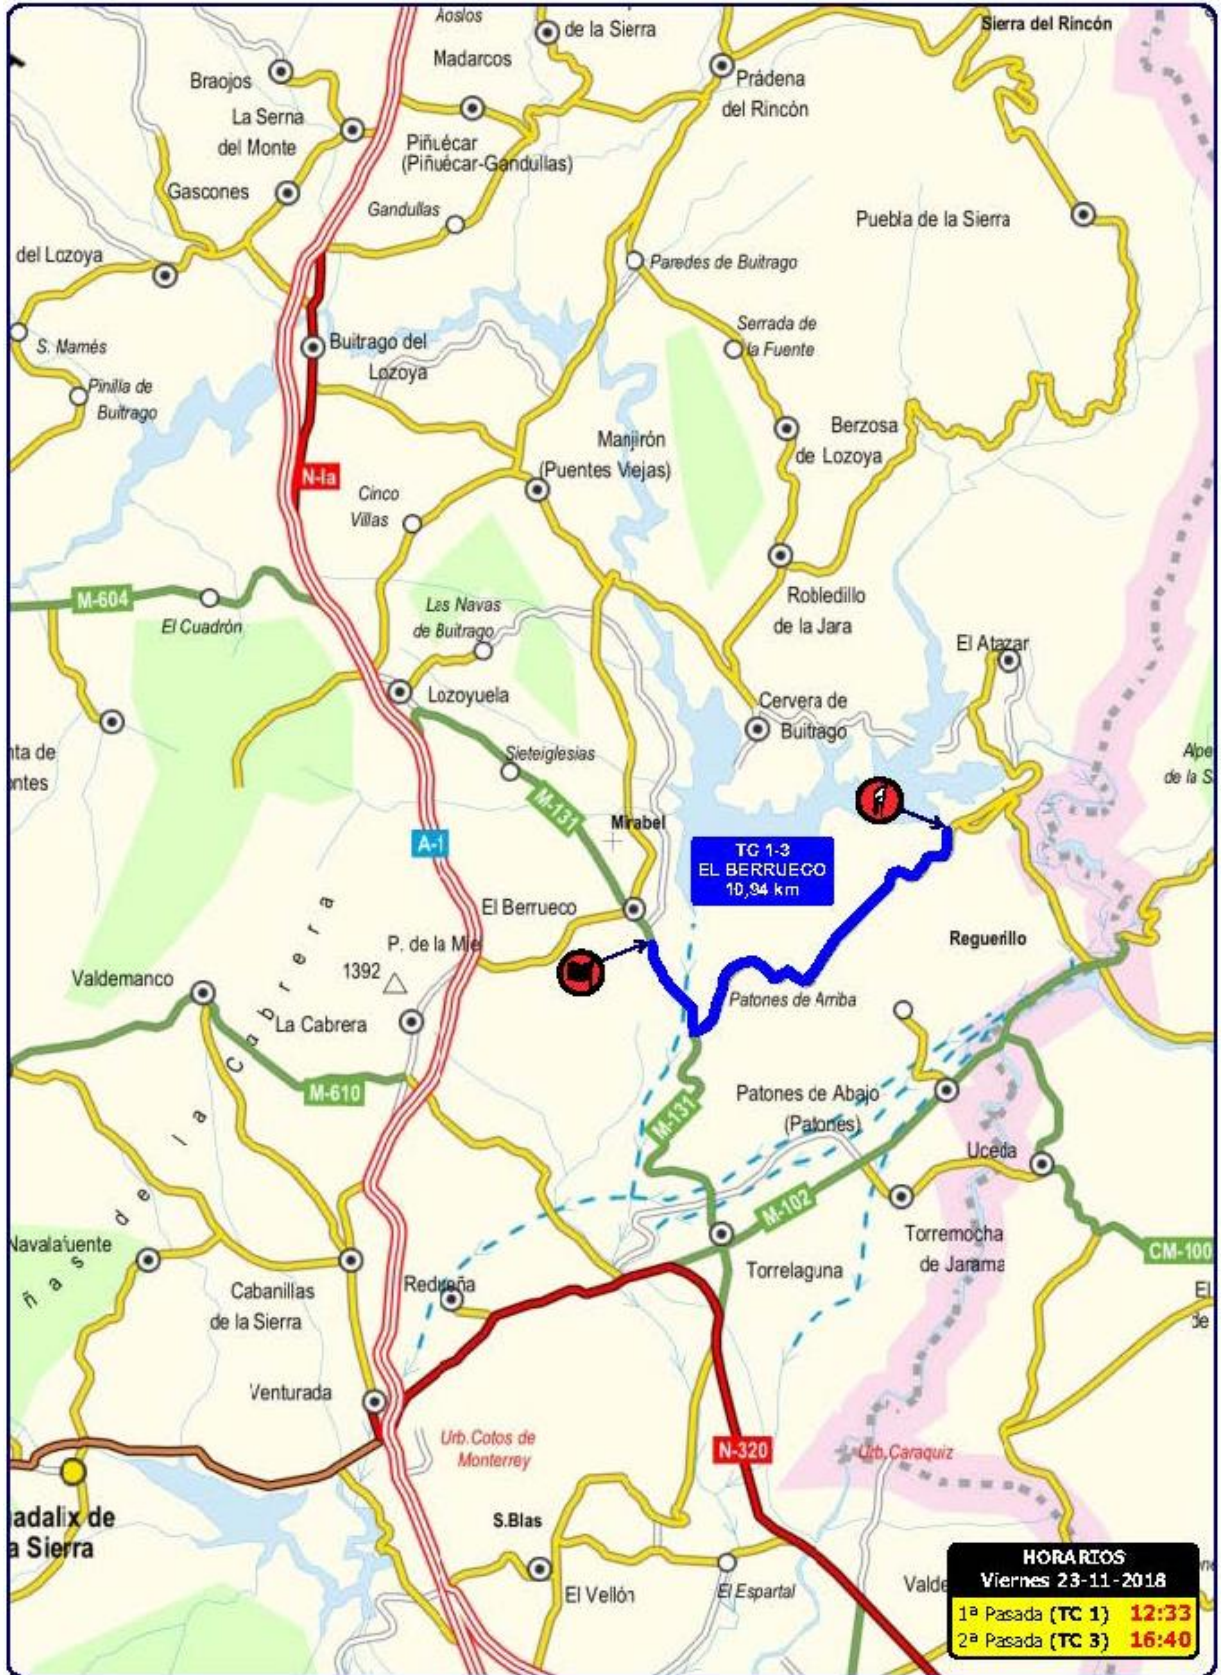

# TC 1-3 EL BERRUECO (10,94 km)

Comunidad de Madrid

HORARIOS	
Viernes 23-11-2018	
1ª Pasada (TC 1)	12:33
2ª Pasada (TC 3)	16:40